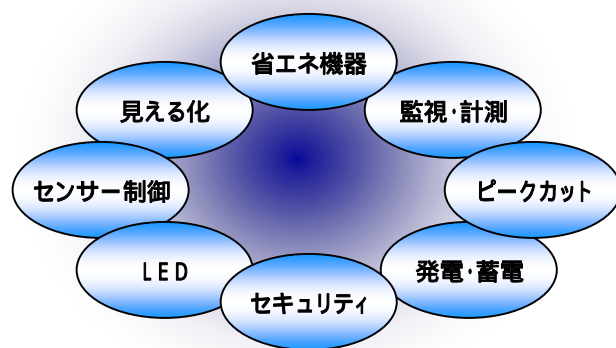

入場無料

今後のエネルギー政策を見据えた、省・創・蓄エネシステム・対策のご紹介

新世代!!省エネルギーフェア

2012秋

2012年11月20・21日(2日間)10:00～17:00

会場:東京流通センターTRCアネックスビル8F

協栄産業株式会社では、東京流通センター内御在社の企業様・テナント様にむけて来る11月20日(火)、21日(水)の2日間、アネックスビル8階の会場にて、省エネ・節電を初めとした皆様のお役に立つソリューションの展示を開催いたします。

環境問題に加え自然災害における電力を取り巻く昨年以降の状況の変化により各会社様とも、省エネ・節電という課題に対していろいろなアプローチをされている、または行おうとされているかと存じます。そんな皆様に対し、今注目の「電力ピークカット・ピークシフトシステム」をはじめ、かねてより弊社が取り扱っております、省エネ・創エネ・蓄エネに関わる最新の各種製品・サービス・ソリューションを展示いたします。同じTRC内に所を構えるお客様に対し、提案・設置/運用支援・保守サービスを、地理的なメリットも充分駆使してタイムリーかつ充分に、私ども協栄産業がご提供申し上げることができると確信しております。仕事の合間や昼休みの時間などを使って是非足をお運びいただき、今後の省エネ・節電に関わるご計画・ご検討の一助となれば幸いに存じます。

省エネ、創エネ、蓄電、見える化、BEMS等、これからのエネルギー利用に関する、情報・製品を一堂に集め、ご紹介します!

お客様のご相談・ご検討内容

- ・エネルギーで何が問題かわからない
- ・とにかく、電気代を削減したい
- ・見える化をしたい、遠隔監視したい
- ・バックアップ、停電対策を考えたい
- ・発電機を蓄電池に置き換えたい
- ・照明をLEDにしたい
- ・空調の効率を上げたい、交換したい
- ・設備、点検業務を効率化したい
- ・セキュリティー対策を検討したい、他

展示・紹介・ご提案内容