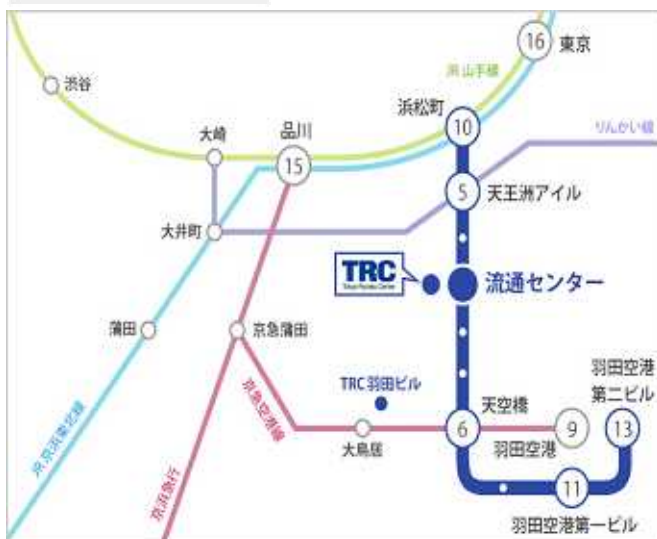

## 会場へのアクセスご案内

所在地: 〒143-0006  
東京都大田区平和島6-1-1

会場ご案内: TRCアネックスビル 8F

モノレール改札(1つのみ)を出ましたら左側に沿って50m程度歩くと正面コンコースに出ます。右折し噴水に沿って歩き、センタービルに入りそのまま直進しますと奥の入口に出ます。その正面にあるビルがアネックスになります。